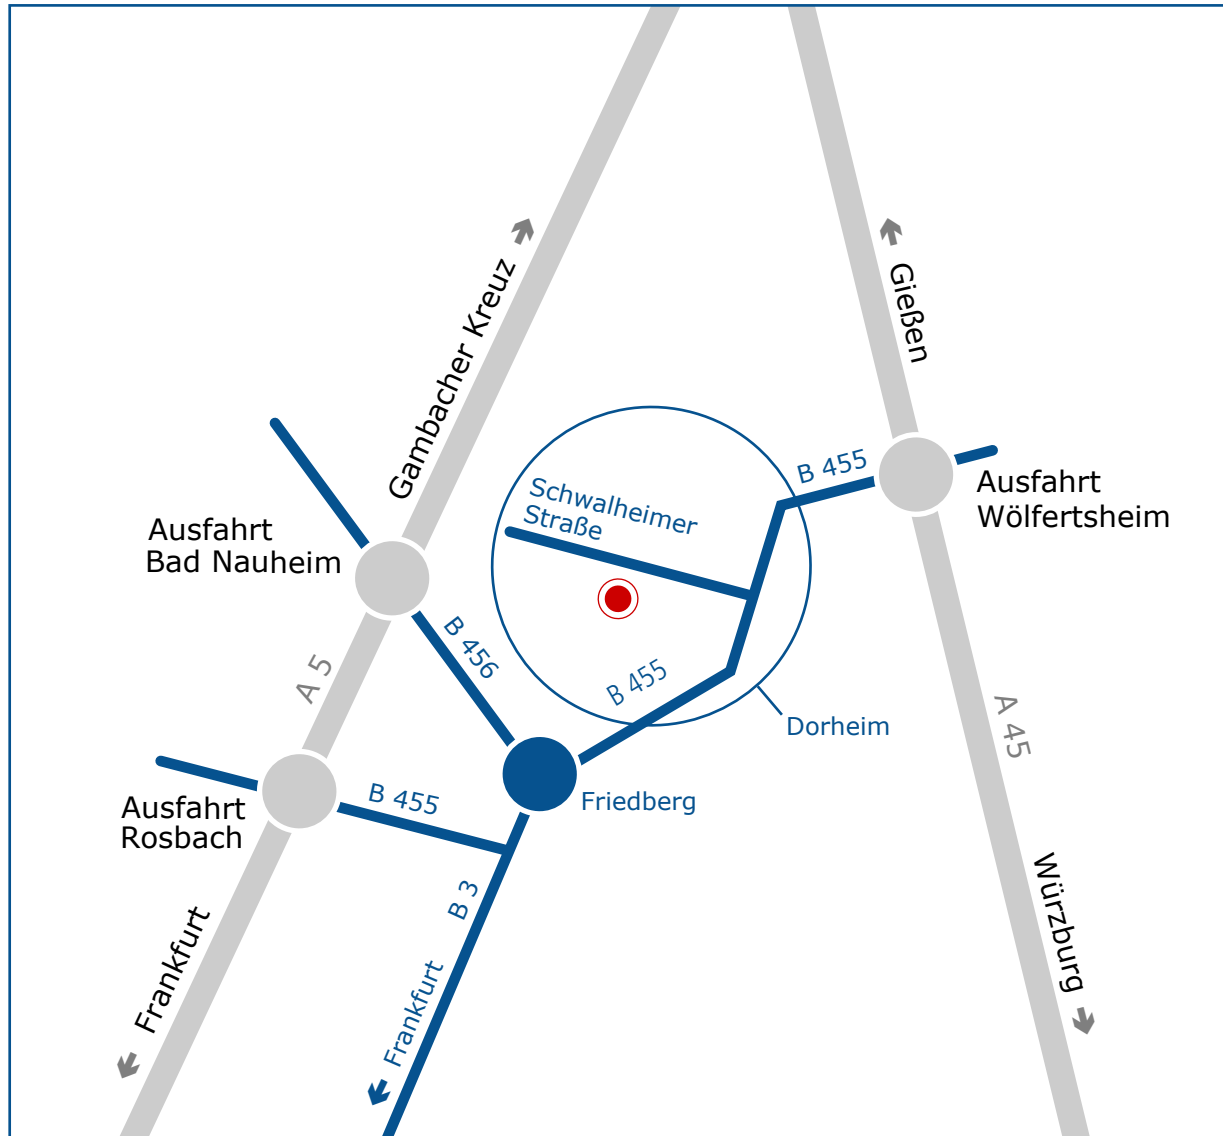

Anfahrt

Aus Richtung Frankfurt kommend

A 5 Frankfurt Richtung Kassel

Abfahrt Friedberg rechts auf die Landstraße 455 Richtung Friedberg

in Friedberg an der 1. Ampel links auf die B3 Richt. Gießen (rechts Esso, links Shell-Tankstelle)

dem Straßenverlauf folgen, am Ende dieser Straße befindet sich auf der rechten Seite das Autohaus Ford Kögler

An der nächsten Ampel rechts abbiegen in Richtung Dorheim

in Dorheim dem Straßenverlauf folgen

hinter dem Bahnübergang an der 1. Ampel links fahren (Schwalheimer Straße)

nach ca. 400 m befindet sich die Firma auf der linken Seite

Von der A45 kommend

Nehmen Sie die Abfahrt "Wölfersheim" und fahren dann in Richtung Friedberg.

Nach ca. 6 KM erreichen Sie den Ortseingang von Dorheim (Vorsicht – Blitzgerät!).

An der 1. Ampel rechts abbiegen (Schwalheimer Strasse).

Nach ca. 400 m befindet sich die Firma auf der linken Seite.

Adresse